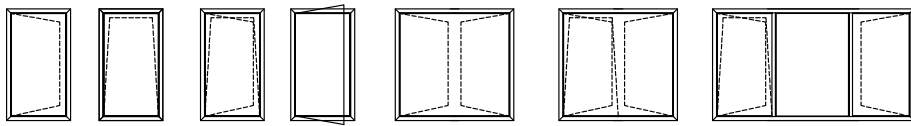

Opening Types | Açılım Tipleri