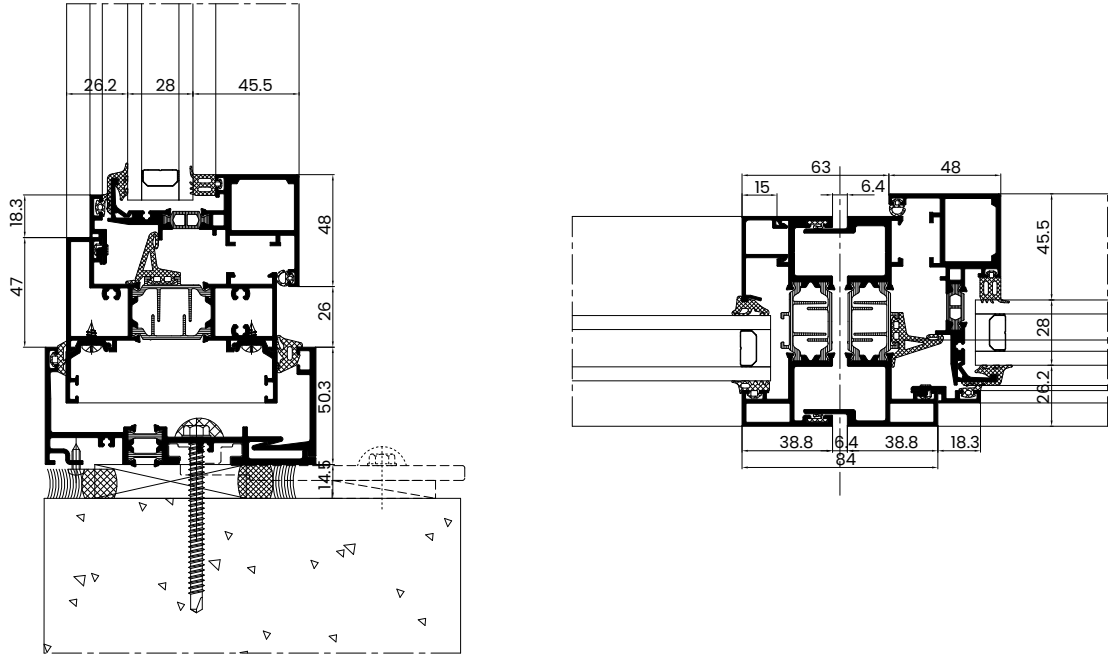

Technical Properties | Teknik Özellikler

System Visible Width	Frame	Sistemin Görünür Genişliği	Kasa	48-80 mm
	Vent		Kanat	42-60 mm
System Depth	Frame	Sistemin Derinliği	Kasa	90 mm
Max. Glazing Thickness	Maksimum Cam Kalınlığı			46 mm
Thermal Insulation	Frame	Isı Yalıtımı	Kasa	20 mm
	Vent		Kanat	16 mm

Performance Values | Performans Değerleri

	ASTM E 283	Air Infiltration	Hava Geçirimsizlik	<0,1 cfm/sq.ft @ 6.24 psf
	ASTM E 331	Water Resistance	Su Sızdırmazlık	+12 psf
	ASTM E 330	Wind Load	Rüzgar Yüğü Dayanımı	±40 / ±60 psf
	NFRC	U Factor	U Değeri	0,28-0,37 Btu/(h.ft².F)
	NFRC	SHGC	Güneş Isı Kazancı Katsayısı	0,25 - 0,40
	EN 10.077-2	Thermal Insulation	Termal Isı Yalıtımı	Uf: 2,68 W/m².K

Technical Details | Teknik Detaylar